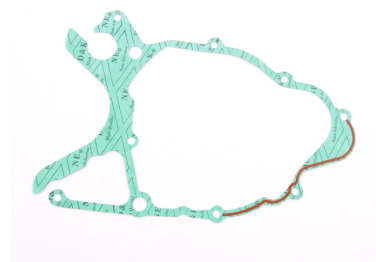

uszczelka pokrywy alternatora 5.5862.436

Nr katalogowy: 5.5862.436

Dział:

Typ produktu: uszczelka pokrywy alternatora

zastępuje OEM: 3AW-15451-03

Cena: 24.5 zł

Dostępność: Dostępny na zamówienie

Lista powiązań tego produktu z innymi modelami:

Marka	Model	Rocznik	Kod
YAMAHA	TW 200	1987	
YAMAHA	TW 200	1988	
YAMAHA	TW 200	1989	
YAMAHA	TW 200	1990	
YAMAHA	TW 200	1991	
YAMAHA	TW 200	1992	
YAMAHA	TW 200	1993	
YAMAHA	TW 200	1994	
YAMAHA	TW 200	1995	
YAMAHA	TW 200	1996	
YAMAHA	TW 200	1997	
YAMAHA	TW 200	1998	
YAMAHA	TW 200	1999	
YAMAHA	TW 200	2000	
YAMAHA	TW 200	2001	
YAMAHA	TW 200	2002	
YAMAHA	TW 200	2003	
YAMAHA	TW 200	2004	
YAMAHA	TW 200	2005	
YAMAHA	TW 200	2006	
YAMAHA	TW 200	2007	
YAMAHA	TW 200	2008	
YAMAHA	TW 200	2009	
YAMAHA	TW 200	2010	
YAMAHA	TW 200	2011	
YAMAHA	TW 200	2012	
YAMAHA	TW 200	2013	
YAMAHA	TW 200	2014	