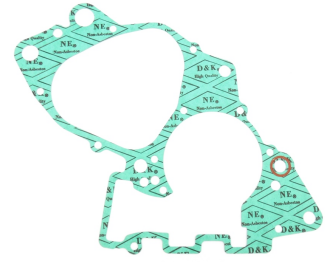

uszczelka skrzyni korbowej 5.5862.376

Nr katalogowy: 5.5862.376

Dział:

Typ produktu: uszczelka skrzyni korbowej

zastępuje OEM: 11481-03B00

Cena: 24.95 zł

Stara cena: 29 zł

Dostępność: Produkt dostępny

Lista powiązań tego produktu z innymi modelami:

Marka	Model	Rocznik	Kod
SUZUKI	RM 85	2002	RD16C
SUZUKI	RM 85	2003	RD16C
SUZUKI	RM 85	2004	RD16C
SUZUKI	RM 85	2005	RD16C
SUZUKI	RM 85	2006	RD16C
SUZUKI	RM 85	2007	RD16C
SUZUKI	RM 85	2008	RD16C
SUZUKI	RM 85	2009	RD16C
SUZUKI	RM 85	2010	
SUZUKI	RM 85	2011	
SUZUKI	RM 85	2012	
SUZUKI	RM 85	2013	
SUZUKI	RM 85	2014	
SUZUKI	RM 85	2015	
SUZUKI	RM 85 L	2003	RD17C
SUZUKI	RM 85 L	2004	RD17C
SUZUKI	RM 85 L	2005	RD17C
SUZUKI	RM 85 L	2006	RD17C
SUZUKI	RM 85 L	2007	RD17C
SUZUKI	RM 85 L	2008	RD17C
SUZUKI	RM 85 L	2009	RD17C
SUZUKI	RM 85 L	2010	RD17C
SUZUKI	RM 85 L	2011	
SUZUKI	RM 85 L	2012	