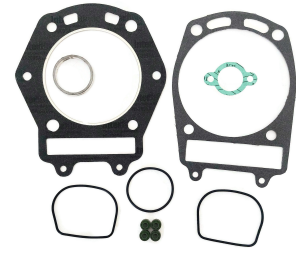

Top End Suzuki DR 650 SE 5.5728.057

Nr katalogowy: 5.5728.057

Dział:

Cena: 79.95 zł

Dostępność: Produkt dostępny

Lista powiązań tego produktu z innymi modelami:

Marka	Model	Rocznik	Kod
SUZUKI	DR 650 SE	1996	SP46B
SUZUKI	DR 650 SE	1997	SP46B
SUZUKI	DR 650 SE	1998	SP46B
SUZUKI	DR 650 SE	1999	SP46B
SUZUKI	DR 650 SE	2000	SP46B
SUZUKI	XF 650 Freewind	1997	AC
SUZUKI	XF 650 Freewind	1998	AC
SUZUKI	XF 650 Freewind	1999	AC
SUZUKI	XF 650 Freewind	2000	AC
SUZUKI	XF 650 Freewind	2001	AC
SUZUKI	XF 650 Freewind	2002	AC