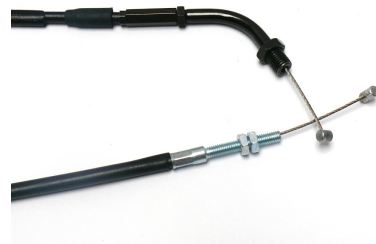

## ciągno gazu otwierające 9.9007.045

Nr katalogowy: 9.9007.045

Dział: Linki

Typ produktu: Gazu

Uwagi: otwierająca

Cena: 41.08 zł

Stara cena: 47.26 zł

Dostępność: Produkt dostępny

Lista powiązań tego produktu z innymi modelami:

Marka	Model	Rocznik	Kod
HONDA	VFR 400 R	1991	
HONDA	VFR 400 R	1992	
HONDA	VFR 400 RIII	1991	NC30