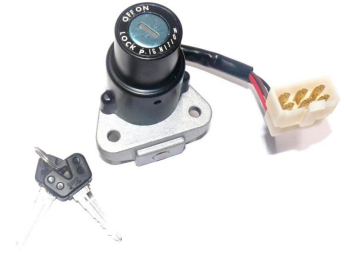

stacyjka 9.8947.40

Nr katalogowy: 9.8947.40

Dział: Stacyjki

Nr oryginalny: 37100-17C00/01D02

Typ produktu: Stacyjki

Cena: 69.95 zł

Stara cena: 89.95 zł

Dostępność: Produkt dostępny

Lista powiązań tego produktu z innymi modelami:

Marka	Model	Rocznik	Kod
YAMAHA	RD 125 LC	1982	10W
YAMAHA	RD 125 LC	1983	10W
YAMAHA	RD 125 LC	1984	10W
YAMAHA	RD 250 LC	1980	4L1
YAMAHA	RD 250 LC	1981	4L1
YAMAHA	RD 250 LC	1982	4L1
YAMAHA	RD 250 LC	1983	4L1
YAMAHA	RD 350 LC	1980	4L0
YAMAHA	RD 350 LC	1981	4L0
YAMAHA	RD 350 LC	1982	4L0
YAMAHA	RD 350 LC YPVS	1983	31K
YAMAHA	RD 350 LC YPVS	1984	31K
YAMAHA	SR 500	1978	2J2
YAMAHA	SR 500	1979	2J4
YAMAHA	SR 500	1980	2J4
YAMAHA	SR 500	1981	2J4
YAMAHA	SR 500	1982	2J4