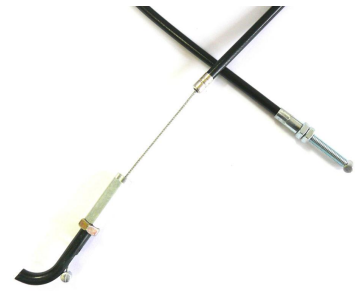

ciężno gazu otwierające 9.9404.771

Nr katalogowy: 9.9404.771

Dział: Linki

Typ produktu: Gazu

Uwagi: otwierająca

Cena: 77.44 zł

Dostępność: Produkt dostępny

Lista powiązań tego produktu z innymi modelami:

Marka	Model	Rocznik	Kod
KAWASAKI	GPZ 500 R	1987	
KAWASAKI	GPZ 500 R	1988	
KAWASAKI	GPZ 500 R	1989	
KAWASAKI	GPZ 500 R	1990	
KAWASAKI	GPZ 500 R	1991	
KAWASAKI	GPZ 500 R	1992	
KAWASAKI	GPZ 500 R	1993	
KAWASAKI	GPZ 500 R	1994	
KAWASAKI	GPZ 500 R	1995	
KAWASAKI	GPZ 500 R	1996	
KAWASAKI	GPZ 500 R	1997	
KAWASAKI	GPZ 500 R	1998	
KAWASAKI	GPZ 500 R	1999	
KAWASAKI	GPZ 500 R	2000	
KAWASAKI	GPZ 500 R	2001	
KAWASAKI	GPZ 500 R	2002	
KAWASAKI	GPZ 500 R	2003	
KAWASAKI	GPZ 500 R	2004	
KAWASAKI	GPZ 500 R	2005	
KAWASAKI	GPZ 500 R	2006	
KAWASAKI	GPZ 500 R	2007	
KAWASAKI	GPZ 500 R	2008	
KAWASAKI	GPZ 500 S	1987	EX500A
KAWASAKI	GPZ 500 S	1988	EX500A
KAWASAKI	GPZ 500 S	1989	EX500A
KAWASAKI	GPZ 500 S	1990	EX500A
KAWASAKI	GPZ 500 S	1991	EX500A
KAWASAKI	GPZ 500 S	1992	EX500A
KAWASAKI	GPZ 500 S	1993	EX500A
KAWASAKI	GPZ 500 S	1994	EX500D
KAWASAKI	GPZ 500 S	1995	EX500D