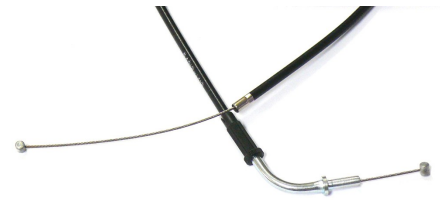

ciągno gazu zamykające 9.9404.142

Nr katalogowy: 9.9404.142

Dział: Linki

Typ produktu: Gazu

Cena: 48.88 zł

Stara cena: 56.23 zł

Dostępność: Produkt niedostępny

Lista powiązań tego produktu z innymi modelami:

Marka	Model	Rocznik	Kod
KAWASAKI	ZXR 750 J	1991	ZX750J
KAWASAKI	ZXR 750 J	1992	ZX750J
KAWASAKI	ZXR 750 L	1993	ZX750L
KAWASAKI	ZXR 750 L	1994	ZX750L
KAWASAKI	ZXR 750 L	1995	ZX750L