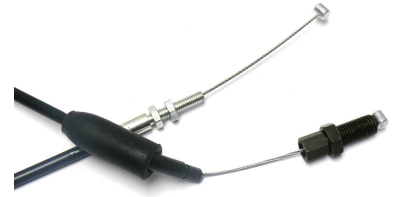

ciągno gazu otwierające 9.9404.739

Nr katalogowy: 9.9404.739

Dział: Linki

Typ produktu: Gazu

Cena: 29.95 zł

Stara cena: 87.45 zł

Dostępność: Produkt dostępny

Lista powiązań tego produktu z innymi modelami:

Marka	Model	Rocznik	Kod
KAWASAKI	KLR 650	1988	
KAWASAKI	KLR 650	1989	
KAWASAKI	KLR 650	1990	
KAWASAKI	KLR 650	1991	
KAWASAKI	KLR 650	1992	
KAWASAKI	KLR 650	1993	
KAWASAKI	KLR 650	1994	
KAWASAKI	KLR 650	2005	
KAWASAKI	KLR 650	2006	
KAWASAKI	KLR 650	2007	
KAWASAKI	KLR 650 A	1987	KL650A
KAWASAKI	KLR 650 C	1995	KL650C
KAWASAKI	KLR 650 C	1996	KL650C
KAWASAKI	KLR 650 C	1997	KL650C
KAWASAKI	KLR 650 C	1998	KL650C
KAWASAKI	KLR 650 C	1999	KL650CC
KAWASAKI	KLR 650 C	2000	KL650CC
KAWASAKI	KLR 650 C	2001	KL650CC
KAWASAKI	KLR 650 C	2002	KL650CC
KAWASAKI	KLR 650 C	2003	KL650CC
KAWASAKI	KLR 650 C	2004	KL650CC