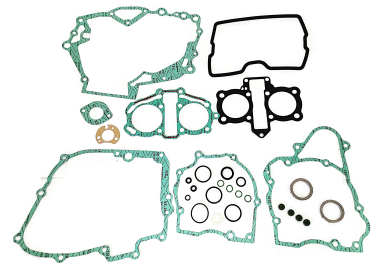

# komplet uszczelek 5.5480.491

Nr katalogowy: 5.5480.491

Dział: Komplet uszczelek

Typ produktu: komplet uszczelek

Cena: 199.95 zł

Stara cena: 249.95 zł

Dostępność: Produkt dostępny

Lista powiązań tego produktu z innymi modelami:

Marka	Model	Rocznik	Kod
HONDA	CMX 250 C Rebel	1987	
HONDA	CMX 250 C Rebel	1996	MC13
HONDA	CMX 250 C Rebel	1997	MC32
HONDA	CMX 250 C Rebel	1998	MC32
HONDA	CMX 250 C Rebel	1999	MC32
HONDA	CMX 250 C Rebel	2000	
HONDA	CMX 250 C Rebel	2001	
HONDA	CMX 250 C Rebel	2002	
HONDA	CMX 250 C Rebel	2003	
HONDA	CMX 250 C Rebel	2004	
HONDA	CMX 250 C Rebel	2005	
HONDA	CMX 250 C Rebel	2006	
HONDA	CMX 250 C Rebel	2007	
HONDA	CMX 250 C Rebel	2008	
HONDA	CMX 250 C Rebel	2009	
HONDA	CMX 250 C Rebel	2010	
HONDA	CMX 250 C Rebel	2011	
HONDA	CMX 250 C Rebel	2012	
HONDA	CMX 250 C Rebel	2013	
HONDA	CMX 250 C Rebel	2014	
HONDA	CMX 250 C Rebel	2015	