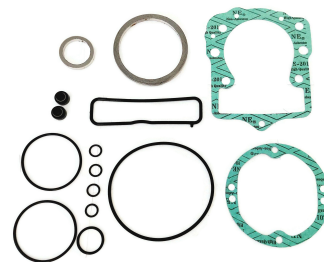

Top End 5.5626.513

Nr katalogowy: 5.5626.513

Dział:

Typ produktu: Top End

Cena: 69.95 zł

Stara cena: 84.37 zł

Dostępność: Produkt dostępny

Lista powiązań tego produktu z innymi modelami:

Marka	Model	Rocznik	Kod
KAWASAKI	KL 250	1978	KL250A
KAWASAKI	KL 250	1979	KL250A
KAWASAKI	KL 250	1980	KL250A
KAWASAKI	KL 250	1981	KL250A
KAWASAKI	KL 250	1982	KL250A
KAWASAKI	KL 250	1983	KL250A
KAWASAKI	KL 250 A	1978	KL250A
KAWASAKI	KL 250 A	1979	KL250A
KAWASAKI	KL 250 A	1980	KL250A
KAWASAKI	KL 250 A	1981	KL250A
KAWASAKI	KL 250 A	1982	KL250A
KAWASAKI	KL 250 A	1983	KL250A
KAWASAKI	KZ 250 CSR	1981	
KAWASAKI	KZ 250 CSR	1982	
KAWASAKI	KZ 250 D1 LTD	1980	
KAWASAKI	KZ 250 D1 LTD	1981	
KAWASAKI	KZ 250 L1 CSR	1981	
KAWASAKI	KZ 250 L1 CSR	1982	
KAWASAKI	KZ 250 W1 LTD	1983	
KAWASAKI	Z 250 C	1980	KZ250C
KAWASAKI	Z 250 C	1981	KZ250C
KAWASAKI	Z 250 C	1982	KZ250C
KAWASAKI	Z 250 C	1983	
KAWASAKI	Z 250 G LTD	1981	KZ250G
KAWASAKI	Z 250 G LTD	1982	KZ250G
KAWASAKI	Z 250 G LTD	1983	KZ250G
KAWASAKI	Z 250 G LTD	1984	KZ250G
KAWASAKI	Z 250 Ltd	1981	KZ250G
KAWASAKI	Z 250 Ltd	1982	KZ250G
KAWASAKI	Z 250 Ltd	1983	KZ250G
KAWASAKI	Z 250 Ltd	1984	KZ250G