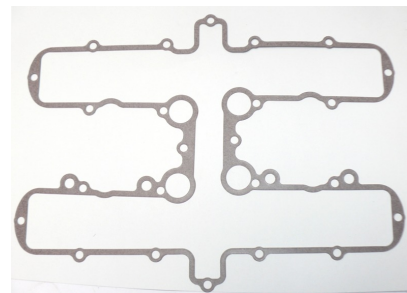

# uszczelka pokrywy zaworowej VV-4005

## 5.5843.080

Nr katalogowy: 5.5843.080

Dział:

Typ produktu: uszczelka pokrywy zaworów

OEM: #11009-1058

Cena: 43.21 zł

Dostępność: Produkt dostępny

Lista powiązań tego produktu z innymi modelami: