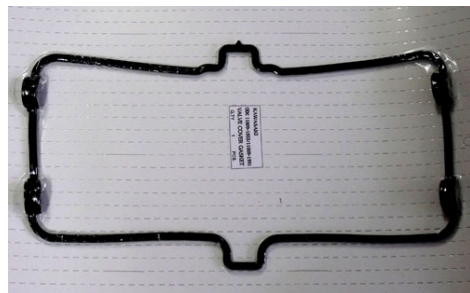

uszczelka pokrywy zaworowej 5.5843.040

Nr katalogowy: 5.5843.040

Dział:

Typ produktu: uszczelka pokrywy zaworów

OEM: #11009-1853

OEM: #11009-1991

Cena: 91.97 zł

Stara cena: 119.02 zł

Dostępność: Produkt niedostępny

Lista powiązań tego produktu z innymi modelami:

Marka	Model	Rocznik	Kod
KAWASAKI	ZZR 600 D	1990	ZX600D
KAWASAKI	ZZR 600 D	1991	ZX600D
KAWASAKI	ZZR 600 D	1992	ZX600D
KAWASAKI	ZZR 600 E	1993	ZX600E
KAWASAKI	ZZR 600 E	1994	ZX600E
KAWASAKI	ZZR 600 E	1995	ZX600E
KAWASAKI	ZZR 600 E	1996	ZX600E
KAWASAKI	ZZR 600 E	1997	ZX600E
KAWASAKI	ZZR 600 E	1998	ZX600E
KAWASAKI	ZZR 600 E	1999	ZX600E
KAWASAKI	ZZR 600 E	2000	ZX600E
KAWASAKI	ZZR 600 E	2001	ZX600E
KAWASAKI	ZZR 600 E	2002	ZX600E
KAWASAKI	ZZR 600 E	2003	ZX600E
KAWASAKI	ZZR 600 E	2004	ZX600E
KAWASAKI	ZZR 600 E	2005	ZX600E