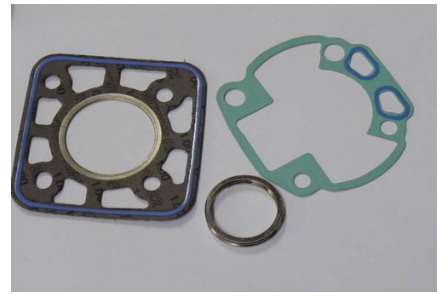

zestaw uszczelek Top End 5.5726.003

Nr katalogowy: 5.5726.003

Dział:

Typ produktu: Top End

Cena: 119.95 zł

Dostępność: Produkt dostępny

Lista powiązań tego produktu z innymi modelami:

Marka	Model	Rocznik	Kod
SUZUKI	RG 80 C Gamma	1985	NC11A
SUZUKI	RG 80 C Gamma	1986	NC11A
SUZUKI	RG 80 C Gamma	1987	NC11A
SUZUKI	RG 80 Gamma	1988	NC11A
SUZUKI	RG 80 Gamma	1989	NC11A
SUZUKI	RG 80 Gamma	1990	NC11A
SUZUKI	RG 80 Gamma	1991	NC11A
SUZUKI	RG 80 Gamma	1992	NC11A
SUZUKI	RG 80 Gamma	1993	NC11A
SUZUKI	RG 80 Gamma	1994	NC11A
SUZUKI	RG 80 Gamma	1995	NC11A