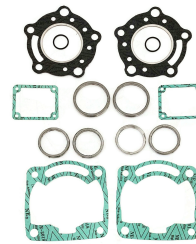

Top End 5.5729.062

Nr katalogowy: 5.5729.062

Dział:

Typ produktu: Top End

Cena: 129.95 zł

Stara cena: 202.51 zł

Dostępność: Produkt dostępny

Lista powiązań tego produktu z innymi modelami:

| Marka | Model | Rocznik | Kod |
|---------|---------|---------|-------|
| APRILIA | RS 250 | 1995 | LD01 |
| APRILIA | RS 250 | 1996 | LD01 |
| APRILIA | RS 250 | 1997 | LD01 |
| APRILIA | RS 250 | 1998 | LD |
| APRILIA | RS 250 | 1999 | LD |
| SUZUKI | RGV 250 | 1989 | VJ21A |
| SUZUKI | RGV 250 | 1990 | VJ21A |
| SUZUKI | RGV 250 | 1991 | VJ22B |
| SUZUKI | RGV 250 | 1992 | VJ22B |
| SUZUKI | RGV 250 | 1993 | VJ22B |