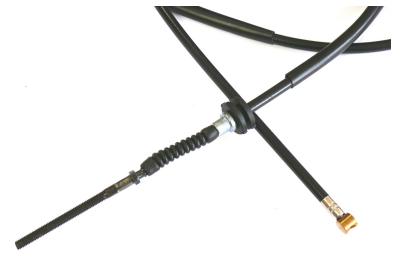

ciągno hamulca tylnego L.0191.09

Nr katalogowy: L.0191.09

Dział: Linki

Typ produktu: Hamulca

Uwagi: tył

Cena: 26.78 zł

Stara cena: 72.27 zł

Dostępność: Dostępny na zamówienie

Lista powiązań tego produktu z innymi modelami:

Marka	Model	Rocznik	Kod
HERCULES/SACHS	Reggae 50	1995	FE053-DE
HERCULES/SACHS	Reggae 50	1996	FE053-DE
HERCULES/SACHS	Reggae 50	1997	FE053-DE
HERCULES/SACHS	Splinter 50	1995	FE053-DE
HERCULES/SACHS	Splinter 50	1996	FE053-DE
HERCULES/SACHS	Splinter 50	1997	FE053-DE
PEUGEOT	Buxy 50	1995	FE053-DE
PEUGEOT	Buxy 50	1996	FE053-DE
PEUGEOT	Buxy 50	1997	FE053-DE
PEUGEOT	Buxy 50	1998	
PEUGEOT	Speedake 50	1995	FE053-DE
PEUGEOT	Speedake 50	1996	FE053-DE
PEUGEOT	Speedake 50	1997	FE053-DE
PEUGEOT	Squab 50	1995	
PEUGEOT	Squab 50	1996	S1A-DE
PEUGEOT	Squab 50	1997	S1A-DE
PEUGEOT	Squab 50	1998	