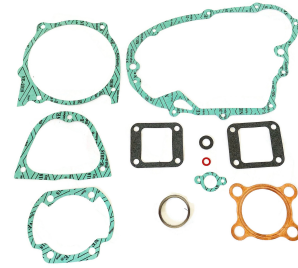

# komplet uszczelek 5.5380.445

Nr katalogowy: 5.5380.445

Dział: Komplet uszczelek

Typ produktu: komplet uszczelek

Cena: 79.95 zł

Dostępność: Produkt dostępny

Lista powiązań tego produktu z innymi modelami:

Marka	Model	Rocznik	Kod
YAMAHA	DT 125	1974	AT2
YAMAHA	DT 125	1975	
YAMAHA	DT 125	1976	
YAMAHA	DT 125	1977	
YAMAHA	DT 125 E	1975	AT2
YAMAHA	YZ 125	1974	
YAMAHA	YZ 125	1975	
YAMAHA	YZ 125	1976	
YAMAHA	YZ 125	1977	