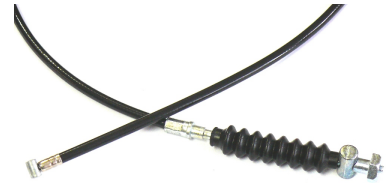

ciężno hamulca przedniego L.0173.06

Nr katalogowy: L.0173.06

Dział: Linki

Typ produktu: Hamulca

Cena: 8.41 zł

Stara cena: 22.44 zł

Dostępność: Dostępny na zamówienie

Lista powiązań tego produktu z innymi modelami:

Marka	Model	Rocznik	Kod
SUZUKI	DM 50 Samurai	1985	