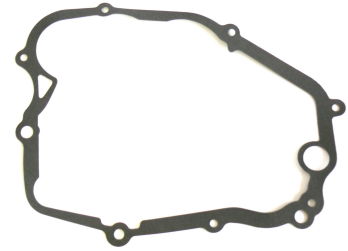

uszczelka pokrywy sprzęgowej 5.5869.678

Nr katalogowy: 5.5869.678

Dział:

Typ produktu: uszczelka pokrywy sprzęgła
zastępuje OEM:: 3BN-15451-00

Cena: 22.09 zł

Dostępność: Produkt dostępny

Lista powiązań tego produktu z innymi modelami:

Marka	Model	Rocznik	Kod
YAMAHA	DT 125 R	1988	
YAMAHA	DT 125 R	1989	
YAMAHA	DT 125 R	1990	
YAMAHA	DT 125 R	1991	4BL
YAMAHA	DT 125 R	1992	4BL
YAMAHA	DT 125 R	1993	4BL
YAMAHA	DT 125 R	1994	4BL
YAMAHA	DT 125 R	1995	4BL
YAMAHA	DT 125 R	1996	4BL
YAMAHA	DT 125 R	1997	4BL
YAMAHA	DT 125 R	1998	4BL
YAMAHA	DT 125 R	1999	DE032
YAMAHA	DT 125 R	2000	DE032
YAMAHA	DT 125 R	2001	DE032
YAMAHA	DT 125 R	2002	DE032
YAMAHA	DT 125 R	2003	DE032
YAMAHA	DT 125 R	2004	
YAMAHA	DT 125 R MX	2005	
YAMAHA	DT 125 R MX	2006	
YAMAHA	DT 125 RE	2004	DE061
YAMAHA	DT 125 RE	2005	DE061
YAMAHA	DT 125 RE	2006	DE061
YAMAHA	DT 125 X	2005	DE062
YAMAHA	DT 125 X	2006	DE062
YAMAHA	TDR 125	1993	4GW
YAMAHA	TDR 125	1994	4GW
YAMAHA	TDR 125	1995	4GW
YAMAHA	TDR 125	1996	4GW
YAMAHA	TDR 125	1997	5AN
YAMAHA	TDR 125	1998	5AN
YAMAHA	TDR 125	1999	5AN

YAMAHA	TDR 125	2000	5AN
YAMAHA	TDR 125	2001	5AN
YAMAHA	TDR 125	2002	5AN
YAMAHA	TZR 125	1997	4FL
YAMAHA	TZR 125	1998	4FL
YAMAHA	TZR 125	1999	4FL