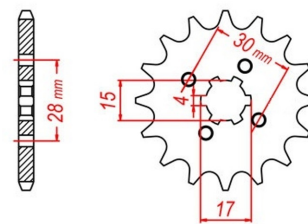

zębata przednia 2.6F36.741

Nr katalogowy: 2.6F36.741

Dział: Łańcuchy i zębataki

Ilość zębów: 14

Typ produktu: Zębataka (przód)

Cena: 22.5 zł

Dostępność: Produkt dostępny

420