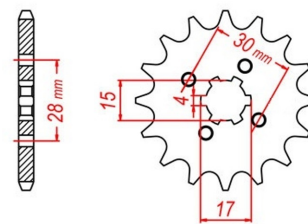

## zębata przednia 2.6F36.748

Nr katalogowy: 2.6F36.748

Dział: Łańcuchy i zębata

Ilość zębów: 16

Typ produktu: Zębata (przód)

Cena: 22.5 zł

Dostępność: Produkt dostępny

Lista powiązań tego produktu z innymi modelami: