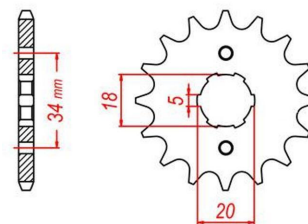

zębátka przednia 2.6F38.148

Nr katalogowy: 2.6F38.148

Dział: Łańcuchy i zębátki

Ilość zębów: 16

Typ produktu: Zębátka (przód)

Cena: 16.5 zł

Dostępność: Produkt dostępny

Chain 428