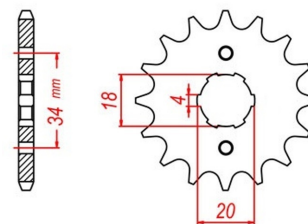

zębátka przednia 2.6F36.247

Nr katalogowy: 2.6F36.247

Dział: Łańcuchy i zębátki

Ilość zębów: 13

Typ produktu: Zębátka (przód)

Cena: 19.5 zł

Dostępność: Produkt dostępny

428