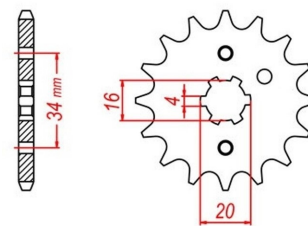

## zębata przednia 2.6F43.8741

Nr katalogowy: 2.6F43.8741

Dział: Łańcuchy i zębata

Ilość zębów: 14

Typ produktu: Zębata (przód)

Cena: 24.5 zł

Stara cena: 29 zł

Dostępność: Produkt dostępny

428

1263

Lista powiązań tego produktu z innymi modelami:

Marka	Model	Rocznik	Kod
BETA	125 RR	2006	
BETA	125 RR	2007	
BETA	125 RR	2008	
BETA	125 RR	2009	
BETA	125 RR	2010	
BETA	125 RR	2011	
BETA	125 RR	2012	
BETA	125 SM	2006	
BETA	125 SM	2007	
BETA	125 SM	2008	
BETA	125 SM	2009	
BETA	125 SM	2010	
HONDA	CT 110	1979	
HONDA	CT 110	1980	
HONDA	CT 110	1981	
HONDA	CT 110	1982	
HONDA	CT 110	1983	
HONDA	CT 110	1986	
HONDA	CT 110	1987	
HONDA	CT 110	1988	
HONDA	CT 110	1989	
HONDA	CT 110	1990	
HONDA	CT 110	1991	
HONDA	CT 110	1992	
HONDA	CT 110	1993	
HONDA	CT 110	1994	
HONDA	CT 110 (Australia)	1999	
HONDA	CT 110 (Australia)	2000	
KAWASAKI	KD 80	1982	
KAWASAKI	KD 80	1983	