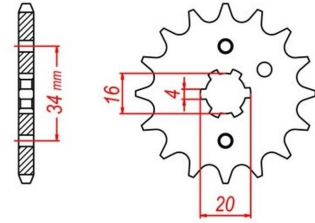

zębátka przednia 2.6F43.8746

Nr katalogowy: 2.6F43.8746

Dział: Łańcuchy i zębátki

Ilość zębów: 15

Typ produktu: Zębátka (przód)

OEM: #174-17461-50; 27511-48000

Cena: 18.5 zł

Stara cena: 29.1 zł

Dostępność: Produkt dostępny

428

1263

Lista powiązań tego produktu z innymi modelami:

Marka	Model	Rocznik	Kod
BETA	125 RR	2006	
BETA	125 RR	2007	
BETA	125 RR	2008	
BETA	125 RR	2009	
BETA	125 SM	2006	
BETA	125 SM	2007	
BETA	125 SM	2008	
BETA	125 SM	2009	
HONDA	CT 110	1979	
HONDA	CT 110	1980	
HONDA	CT 110	1981	
HONDA	CT 110	1982	
HONDA	CT 110	1983	
HONDA	CT 110	1986	
HONDA	CT 110	1987	
HONDA	CT 110	1988	
HONDA	CT 110	1989	
HONDA	CT 110	1990	
HONDA	CT 110	1991	
HONDA	CT 110	1992	
HONDA	CT 110	1993	
HONDA	CT 110	1994	
HONDA	CT 110 (Australia)	1999	
HONDA	CT 110 (Australia)	2000	
KAWASAKI	KD 80	1982	
KAWASAKI	KD 80	1983	
KAWASAKI	KD 80	1984	
KAWASAKI	KD 80	1985	
KAWASAKI	KD 80	1986	
KAWASAKI	KD 80	1987	