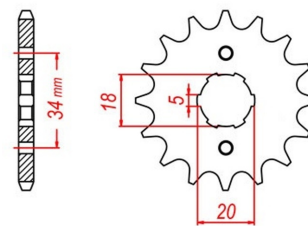

zębata przednia 2.6F39.647

Nr katalogowy: 2.6F39.647

Dział: Łańcuchy i zębata

Ilość zębów: 13

Typ produktu: Zębata (przód)

Cena: 25.42 zł

Dostępność: Produkt niedostępny

520

275

Lista powiązań tego produktu z innymi modelami:

Marka	Model	Rocznik	Kod
HONDA	CB 175	1974	
HONDA	CB 175	1975	
HONDA	CB 175	1976	
HONDA	CB 200	1976	
HONDA	CB 200	1977	
HONDA	CB 200	1978	
HONDA	CB 200	1979	
HONDA	XL 175	1977	