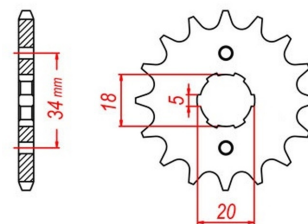

zębátka przednia 2.6F39.641

Nr katalogowy: 2.6F39.641

Dział: Łańcuchy i zębátki

Ilość zębów: 14

Typ produktu: Zębátka (przód)

Cena: 25.42 zł

Stara cena: 29.37 zł

Dostępność: Dostępny na zamówienie

520

275

Lista powiązań tego produktu z innymi modelami:

| Marka | Model | Rocznik | Kod |
|-------|--------|---------|-----|
| HONDA | CB 175 | 1974 | |
| HONDA | CB 175 | 1975 | |
| HONDA | CB 175 | 1976 | |
| HONDA | CB 200 | 1976 | |
| HONDA | CB 200 | 1977 | |
| HONDA | CB 200 | 1978 | |
| HONDA | CB 200 | 1979 | |
| HONDA | XL 175 | 1977 | |