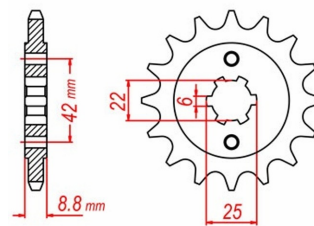

zębátka przednia 2.6F39.848

Nr katalogowy: 2.6F39.848

Dział: Łańcuchy i zębátki

Ilość zębów: 16

Typ produktu: Zębátka (przód)

Cena: 39.95 zł

Dostępność: Produkt dostępny

520

276

Lista powiązań tego produktu z innymi modelami:

Marka	Model	Rocznik	Kod
HONDA	CB 250 N Euro	1978	CB250N
HONDA	CB 250 N Euro	1979	CB250N
HONDA	CB 250 N Euro	1980	CB250N
HONDA	CB 250 N Euro	1981	CB250N
HONDA	CB 250 ND Euro	1982	CB250N
HONDA	CB 250 ND Euro	1983	CB250N
HONDA	CB 400 N Euro	1981	CB400N
HONDA	CB 400 N Euro	1982	CB400N
HONDA	CB 400 N Euro	1983	CB400N
HONDA	CB 400 N Euro	1984	CB400N
HONDA	CB 400 N Euro	1985	CB400N
HONDA	CM 250 C Custom	1982	MC06
HONDA	CM 250 C Custom	1983	MC06
HONDA	CM 250 T	1981	
HONDA	CM 250 T	1982	
HONDA	CM 250 T	1983	
HONDA	CM 250 T	1984	
HONDA	CM 400 T	1981	NC01
HONDA	CM 400 T Custom	1982	NC01
HONDA	CM 400 T Custom	1983	NC01