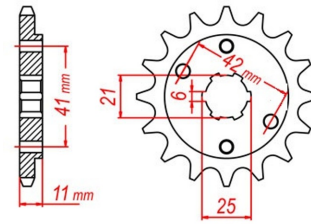

## zębátka przednia 2.6F35.746

Nr katalogowy: 2.6F35.746

Dział: Łańcuchy i zębátki

Ilość zębów: 15

Typ produktu: Zębátka (przód)

Cena: 39.9 zł

Stara cena: 43.7 zł

Dostępność: Produkt dostępny

520

283

Lista powiązań tego produktu z innymi modelami:

Marka	Model	Rocznik	Kod
HONDA	NSR 250 R	1986	
HONDA	NSR 250 R	1987	
HONDA	NSR 250 R	1988	
HONDA	NSR 250 R	1989	
HONDA	NSR 250 R	1990	
HONDA	NSR 250 R	1991	
HONDA	NSR 250 R	1992	
HONDA	NSR 250 R	1993	
HONDA	NSR 250 R	1994	
HONDA	NSR 250 R	1995	
HONDA	NSR 250 R	1996	
HONDA	NSR 250 RR	1997	
HONDA	NSR 250 RR	1998	
HONDA	NSR 250 RR	1999	
HONDA	NSR 250 RR	2000	
HONDA	VT 250 F	1983	
HONDA	VT 250 F	1984	
HONDA	VT 250 F	1985	
HONDA	VT 250 F	1986	
HONDA	VT 250 F	1987	
HONDA	VT 250 F	1988	
HONDA	VTR 250	1988	
HONDA	VTR 250	1989	
HONDA	VTR 250	1990	
HONDA	VTR 250	1991	
HONDA	VTR 250	1992	
HONDA	VTR 250	1993	