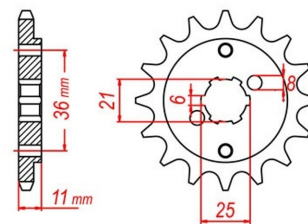

zębátka przednia 2.6F32.046

Nr katalogowy: 2.6F32.046

Dział: Łańcuchy i zębátki

Ilość zębów: 15

Typ produktu: Zębátka (przód)

Cena: 44.12 zł

Dostępność: Produkt dostępny

Chain 525

290

Lista powiązań tego produktu z innymi modelami:

Marka	Model	Rocznik	Kod
HONDA	GB 400	1985	
HONDA	XBR 500	1985	PC15
HONDA	XBR 500	1986	PC15
HONDA	XBR 500	1987	PC15