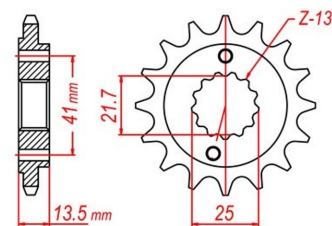

## zębatka przednia 2.6F32.848

Nr katalogowy: 2.6F32.848

Dział: Łańcuchy i zębatki

Ilość zębów: 16

Typ produktu: Zębatka (przód)

Cena: 59.95 zł

Stara cena: 76.6 zł

Dostępność: Produkt niedostępny

525

296

Lista powiązań tego produktu z innymi modelami:

Marka	Model	Rocznik	Kod
HONDA	NT 400 Bros	1988	
HONDA	NT 400 Bros	1989	
HONDA	NT 400 Bros	1990	
HONDA	NT 400 J Bros (Japonia)	1988	
HONDA	NT 400 J Bros (Japonia)	1989	
HONDA	NT 650 Hawk	1989	RC31
HONDA	NT 650 Hawk	1990	RC31
HONDA	NV 400 C Steed	1988	
HONDA	NV 400 C Steed	1989	
HONDA	NV 400 C Steed	1990	
HONDA	NV 400 C Steed	1991	
HONDA	NV 400 C Steed	1992	
HONDA	NV 400 C Steed	1993	
HONDA	NV 400 C Steed	1994	
HONDA	NV 400 C Steed	1995	
HONDA	NV 400 C Steed	1996	
HONDA	NV 400 C Steed	1997	
HONDA	NV 600 Steed (Japonia)	1989	
HONDA	NV 600 Steed (Japonia)	1990	
HONDA	NV 600 Steed (Japonia)	1991	
HONDA	NV 600 Steed (Japonia)	1992	
HONDA	NV 600 Steed (Japonia)	1993	
HONDA	NV 600 Steed (Japonia)	1994	
HONDA	VRX 400 T Roadster (Japonia)	1995	
HONDA	VT 600 C Shadow	1989	PC21
HONDA	VT 600 C Shadow	1990	PC21
HONDA	VT 600 C Shadow	1991	PC21
HONDA	VT 600 C Shadow	1992	PC21
HONDA	VT 600 C Shadow	1993	PC21
HONDA	VT 600 C Shadow	1994	PC21