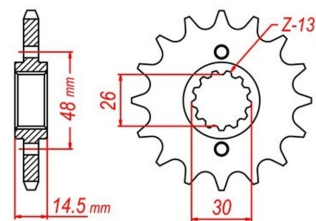

zębátka przednia 2.6F77.245

Nr katalogowy: 2.6F77.245

Dział: Łańcuchy i zębátki

Ilość zębów: 18

Typ produktu: Zębátka (przód)

Cena: 79.95 zł

Dostępność: Produkt dostępny

50

339

Lista powiązań tego produktu z innymi modelami:

Marka	Model	Rocznik	Kod
HONDA	CB 1000 F Super Four	1993	SC30
HONDA	CB 1000 F Super Four	1994	SC30
HONDA	CB 1000 F Super Four	1995	SC30
HONDA	CB 1000 F Super Four	1996	SC30
HONDA	CB 1100 F Boldor	1983	SC11
HONDA	CB 1100 F Boldor	1984	SC11
HONDA	CB 1100 R	1981	SC05
HONDA	CB 1100 R	1982	SC08
HONDA	CB 1100 R	1983	SC08
HONDA	CB 1100 SF X-11	2000	SC42
HONDA	CB 1100 SF X-11	2001	SC42
HONDA	CB 1100 SF X-11	2002	SC42
HONDA	CB 1100 SF X-11	2003	SC42
HONDA	CB 1300 A	2005	SC54
HONDA	CB 1300 A	2006	SC54
HONDA	CB 1300 A	2007	SC54
HONDA	CB 1300 A	2008	SC54
HONDA	CB 1300 A	2009	
HONDA	CB 1300 A	2010	
HONDA	CB 1300 F	2003	SC54
HONDA	CB 1300 F	2004	SC54
HONDA	CB 1300 F	2005	
HONDA	CB 1300 F	2006	
HONDA	CB 1300 F	2007	
HONDA	CB 1300 SA ABS	2005	SC54
HONDA	CB 1300 SA ABS	2006	SC54
HONDA	CB 1300 SA ABS	2007	SC54
HONDA	CB 1300 SA ABS	2008	SC54
HONDA	CB 1300 SA ABS	2009	
HONDA	CB 1300 SA ABS	2010	
HONDA	CB 1300 SA ABS	2011	